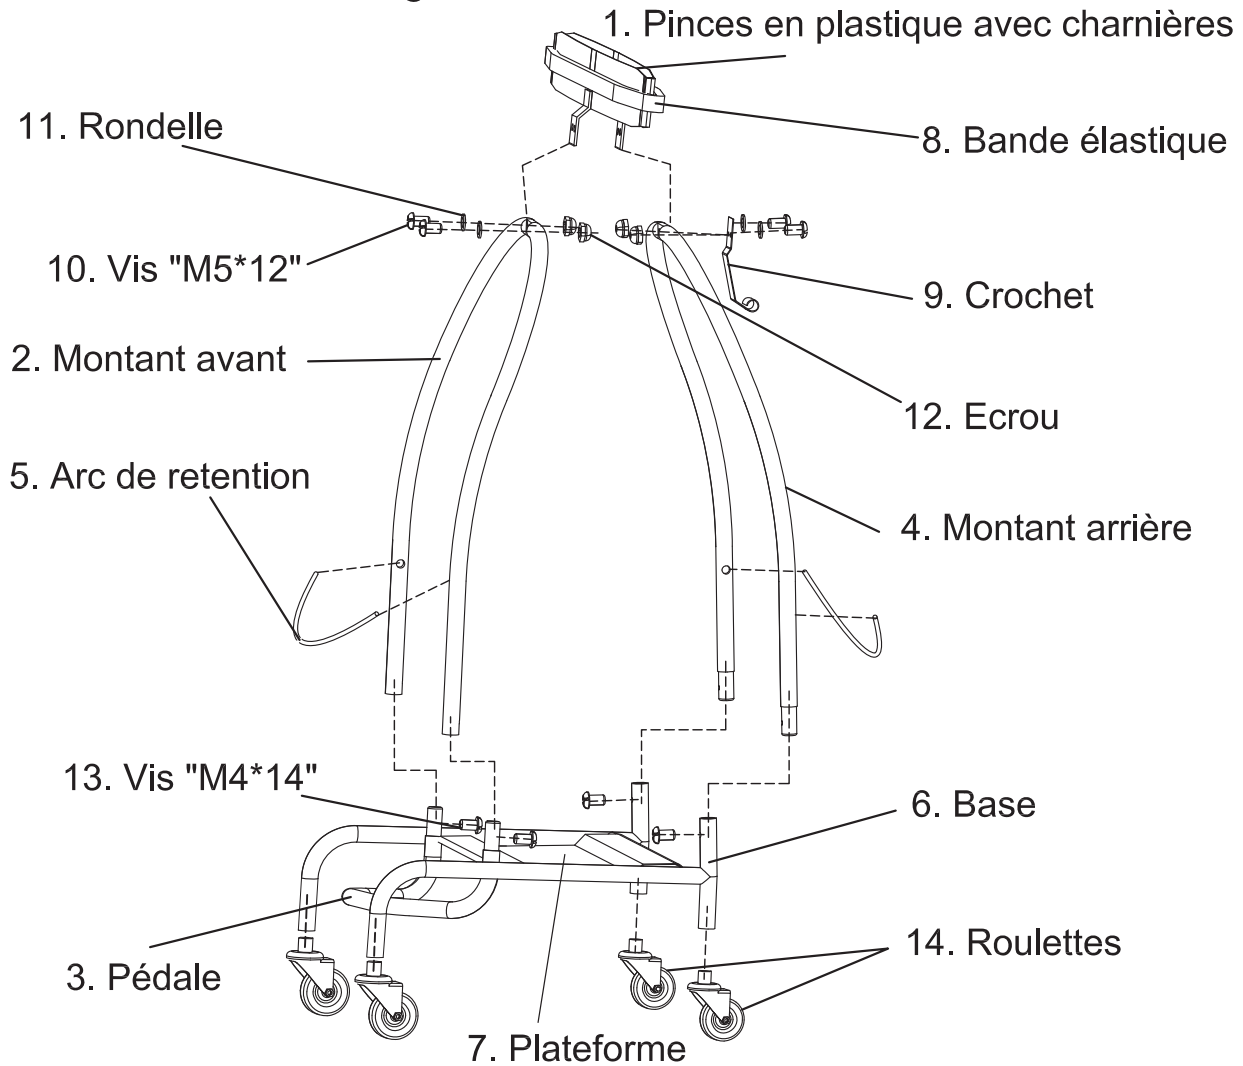

Porte Sac SO-3105

1 Schéma d'Assemblage

2 Liste des pièces détachées

No.	Article	Qté.
1	Pincés en plastique avec charnières	1
2	Montant avant	1
3	Pédale	1
4	Montant arrière	1
5	Arc de rétention	2
6	Base	1
7	Plateforme	1
8	Bande élastique	1
9	Crochet	1
10	Vis "M5*12"	4
11	Rondelle	4
12	Ecrou	4
13	Vis "M4*14"	4
14	Roulettes	4