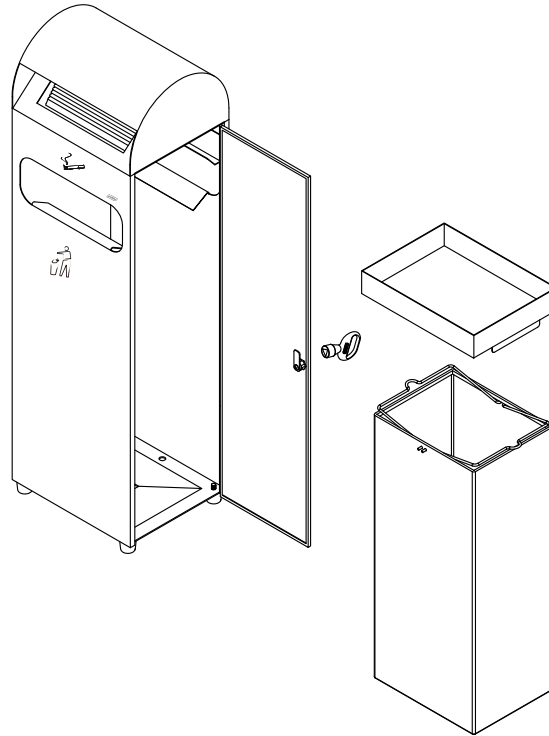

# Instructions / Installation / Instalación / Installazione / Installatie / Montage Anleitung

## Stand Alone Ash/Trash Container AT-0233

Accessories	
	x 1
	x 2
	x 1